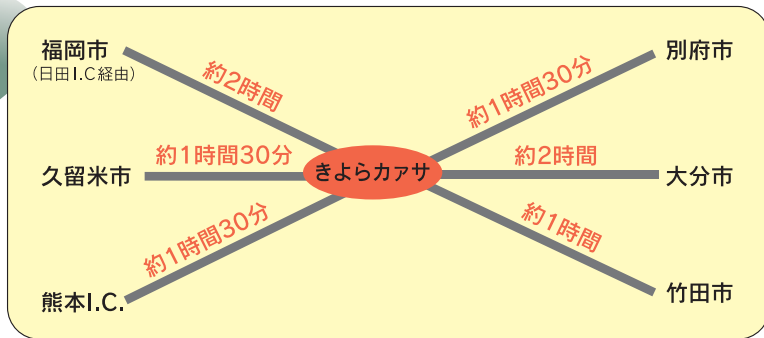

# 南小国エリアMAP

この地図と町内の各所に設置した看板は連動しています。  
エリアの色と番号を目印にお出かけ下さい。  
安全運転で、楽しい旅を!!

南小国町観光協会(きよらかアサ内)

熊本県阿蘇郡南小国町赤馬場  
TEL.0967-42-1444  
FAX.0967-42-1167  
<http://www.roten.or.jp/>